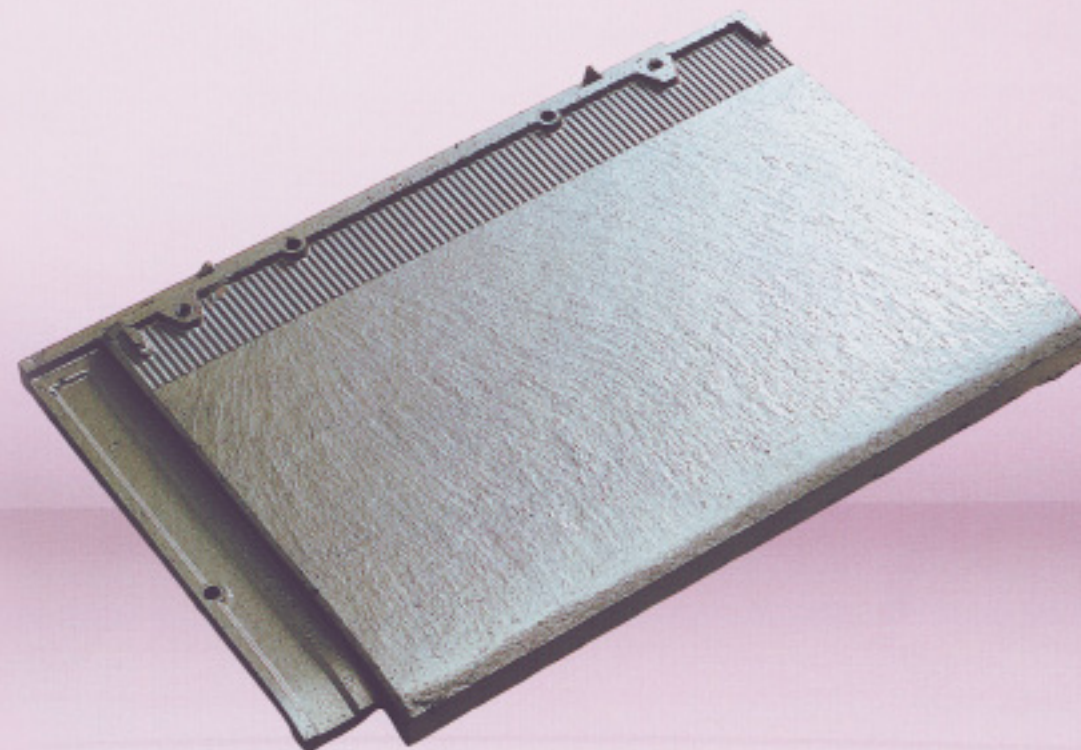

# ハイブリッド瓦【革命的新基材 F.R.C】と フッ素コーティングで、美しさ長寿命。 住まいの表情を端正に引き締め 力強く屋根を守る。

厳しい自然環境から住まいを守る屋根瓦は、建物の表情づくりにも重要な役割を果たしています。エアルフ・ドリーム30の直線的で深い陰影を持つ葺き上がりは、伝統的とも近代的ともとれる優れたデザイン性を秘め、さまざまなタイプの住宅に心地よくマッチし、堂々とした風格と重厚感をかもします。

エアルフ・ドリーム30は基材にF R Cという革命的材料を採用し、100トンの高圧プレスで成形して、歪みの少ない、軽量強靱で長寿命の瓦を実現。彩色は、フッ素コーティングを含む、色あせに強い3層の塗装膜によって、美しい色と光沢を保ちます。建物外装色とのコーディネートが容易なよう、豊富なカラーバリエーションをご用意いたしました。

エアルフ・ドリーム30