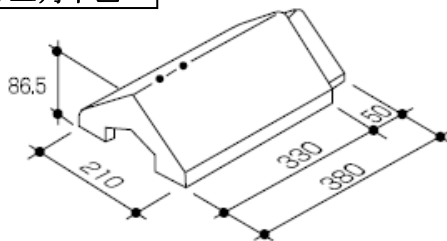

## 6 寸三角下巴、隅巴の廃盤及び『6 寸三角隅巴』製品追加について

拝啓、初冬の候、貴社ますますのご盛栄のこととお慶び申し上げます。

平素は、格別のご高配を賜り、厚く御礼申し上げます。

早速ですが、平成 29 年 12 月 1 日より弊社 6 寸三角下巴、隅巴が廃盤となり、代替品として新しく『6 寸三角隅巴』を製品仕様に追加させていただきます。よろしくお願い申し上げます。

敬具

-記-

旧仕様 ※廃盤となります。

新仕様

6 寸三角下巴

隅巴

6 寸三角隅巴

皆様には大変御迷惑をお掛け致しますが、何卒諸事情をご賢察の上、御理解とご了承くださいますようお願い申し上げます。今度とも変わらぬご支援の程、宜しくお願い申し上げます。

以上