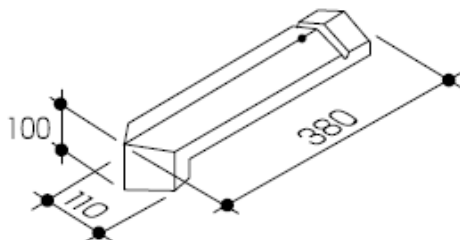

## 6 寸三角下巴、隅巴の廃盤及び『6 寸三角隅巴』製品追加について

拝啓、初冬の候、貴社ますますのご盛栄のこととお慶び申し上げます。

平素は、格別のご高配を賜り、厚く御礼申し上げます。

早速ですが、平成 29 年 12 月 1 日より弊社 6 寸三角下巴、隅巴が廃盤となり、代替品として新しく『6 寸三角隅巴』を製品仕様に追加させていただきます。よろしくお願い申し上げます。

敬具

-記-

旧仕様 ※廃盤となります。

新仕様

6 寸三角下巴

隅巴

6 寸三角隅巴

皆様には大変御迷惑をお掛け致しますが、何卒諸事情をご賢察の上、御理解とご了承くださいますようお願い申し上げます。今度とも変わらぬご支援の程、宜しくお願い申し上げます。

以上