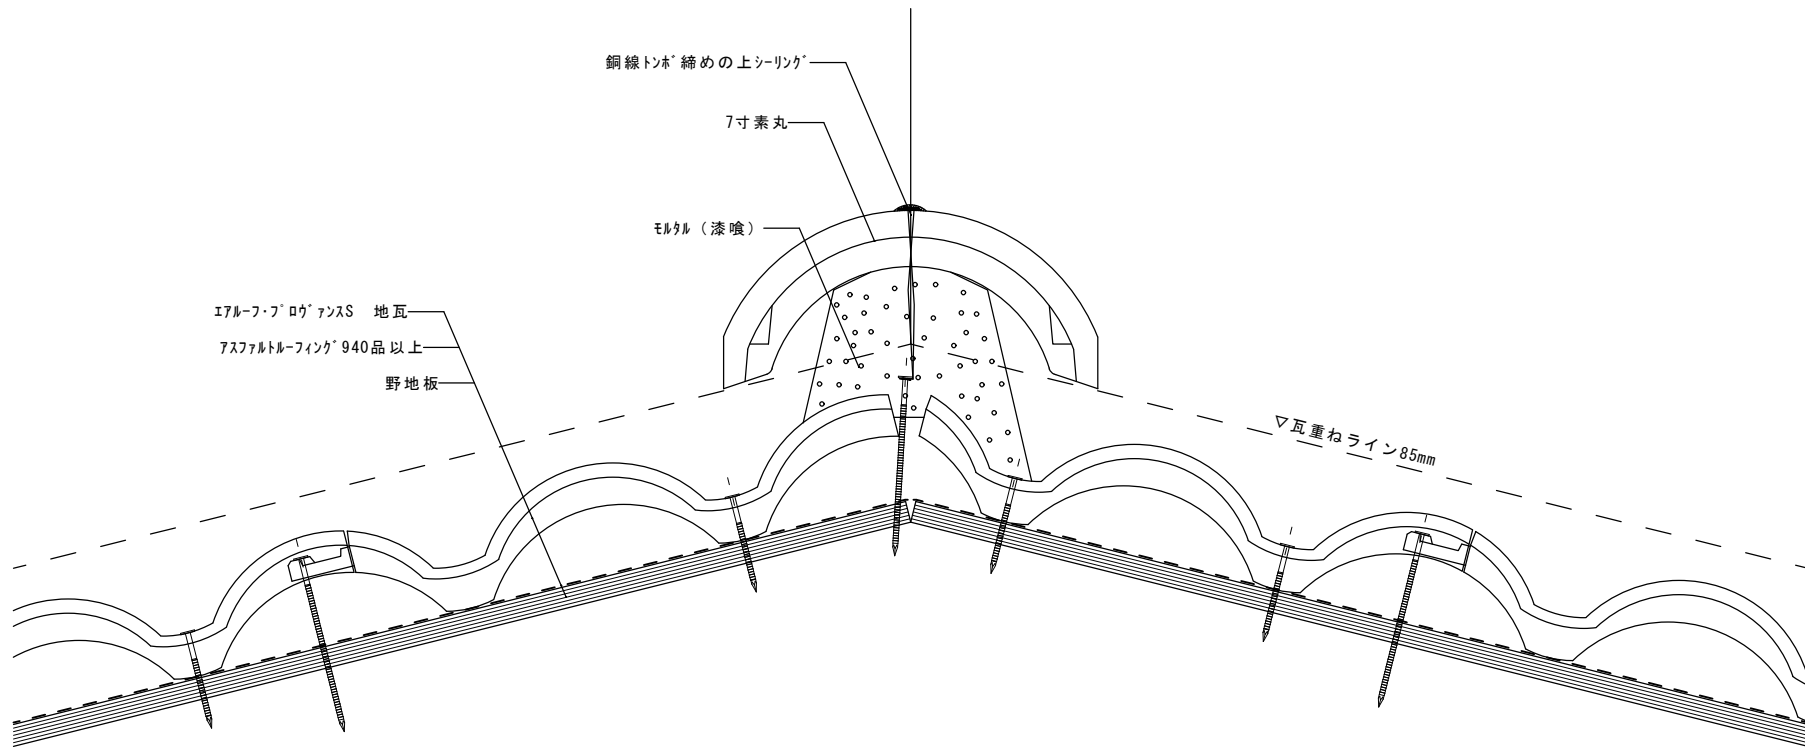

改訂日	改訂内容
特記事項	

納入先		ファイル名	ケル・フ'	屋根材	エアール・フ・フ' ロウ' アンスS	富士スレート株式会社		
名称		図番	尺度 1 / 3	屋根勾配	5.0寸	設計	製図	検印
図名	エアール・フ・フ' ロウ' アンスS 隅棟納まり図 [棟金具仕様]			作成日		部位	隅棟	

改訂日	改訂内容		
特記事項			

納入先		ファイル名	ケルーフ	屋根材	エアール・フーフ・ロウ'アンスS	富士スレート株式会社		
名称		図番	尺度 1/3	屋根勾配	5.0寸	設計	製図	検印
図名	エアール・フーフ・ロウ'アンスS 隅棟納まり図〔湿式仕様〕			作成日		部位	隅棟	