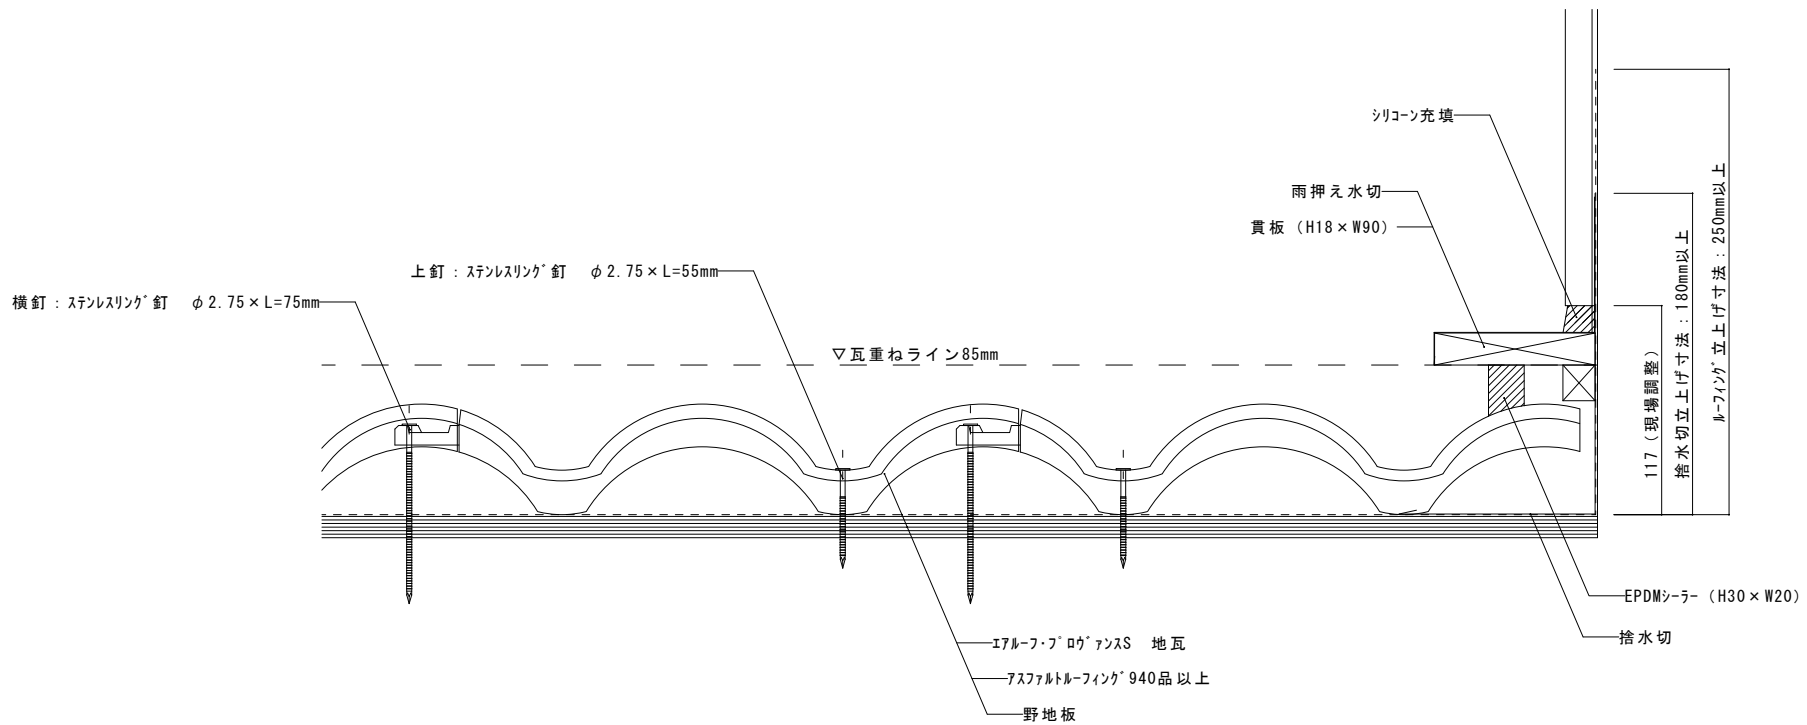

改訂日	改訂内容		
特記事項			

納入先		ファイル名	ケルーフ	屋根材	エアルーフ・ロウアンスS	富士スレート株式会社		
名称		図番	尺度 1 / 3	屋根勾配	5.0寸	設計	製図	検印
図名	エアルーフ・ロウアンスS 壁際納まり図〔湿式仕様〕			作成日	部位	壁際〔流れ〕		

改訂日	改訂内容		
特記事項			

納入先		ファイル名	ケルーフ	屋根材	エアルーフ・ロウ'アンスS	富士スレート株式会社		
名称		図番	尺度 1 / 3	屋根勾配	5.0寸	設計	製図	検印
図名	エアルーフ・ロウ'アンスS 壁際納まり図 [乾式・貴板仕様]			部位	壁際 [流れ]			