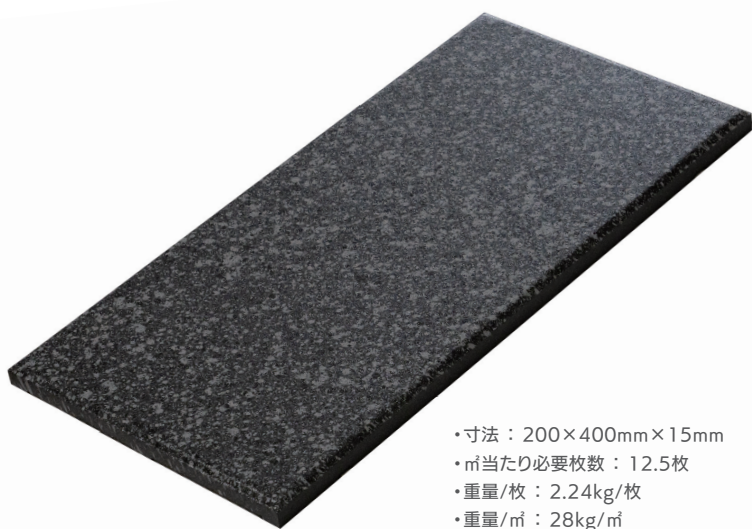

耐火性能と美しさを両立

CERAMIC BOARD

セラ・ミック・ボード

フジスレートの「セラ・ミック・ボード」は、
上品で美しい空間を演出し、高い防火性能で家と暮らしを守ります。

- ・寸法：200×400mm×15mm
- ・㎡当たり必要枚数：12.5枚
- ・重量/枚：2.24kg/枚
- ・重量/㎡：28kg/㎡

COLOR

ブラックロック

スモークグレー

バニラアイボリー

テラコッタレッド

マロンベージュ

POINT フジスレートのセラ・ミック・ボードの特徴

[不燃番号：NM-3838]

防火性

不燃なので安心。

簡単施工

工期短縮！

滑りにくい

雨で濡れても安心。

高品質

美しい快適空間へ。

高耐久

FRC製で軽く強い。

- ① バルコニー防火・化粧に。
- ② 玄関のグレードアップに。
- ③ 前庭やアプローチの美装に。